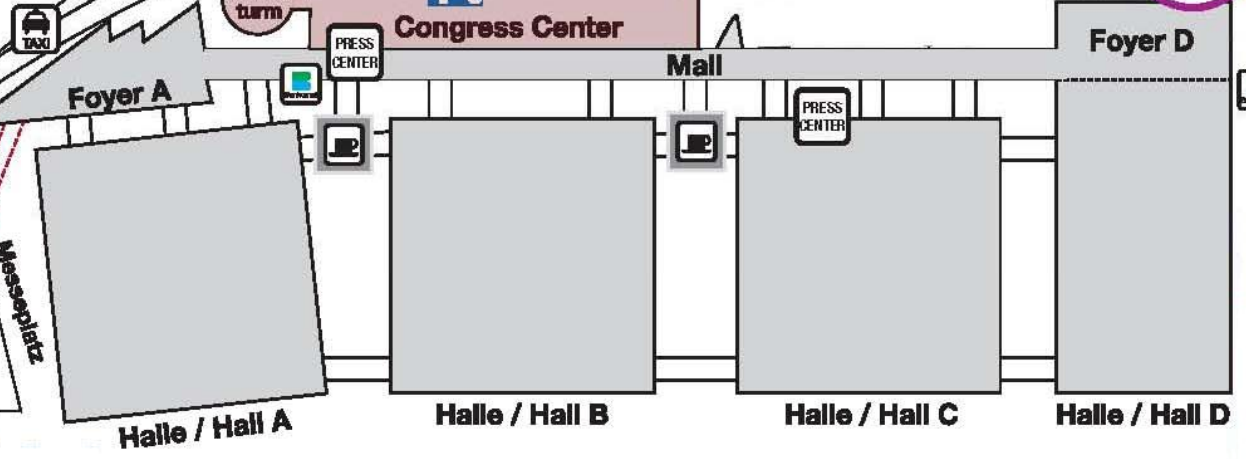

Messezentrum Wien

Büroturm 8. Stock

Handelskai
Bus 11A

Tiefgarage (Congress, Presse, Aussteller)

Elderschplatz

Ausstellungsstraße

Vorgartenstraße

Krieau
U U2
Bus 11A
Bus 80B

A21
A22
A23

Messe Prater
U U2

POLIZEI

Max-Kopps-Gasse

Messeplatz

Trabrenstraße

PA
400 PKW/cars

Perspektivstraße